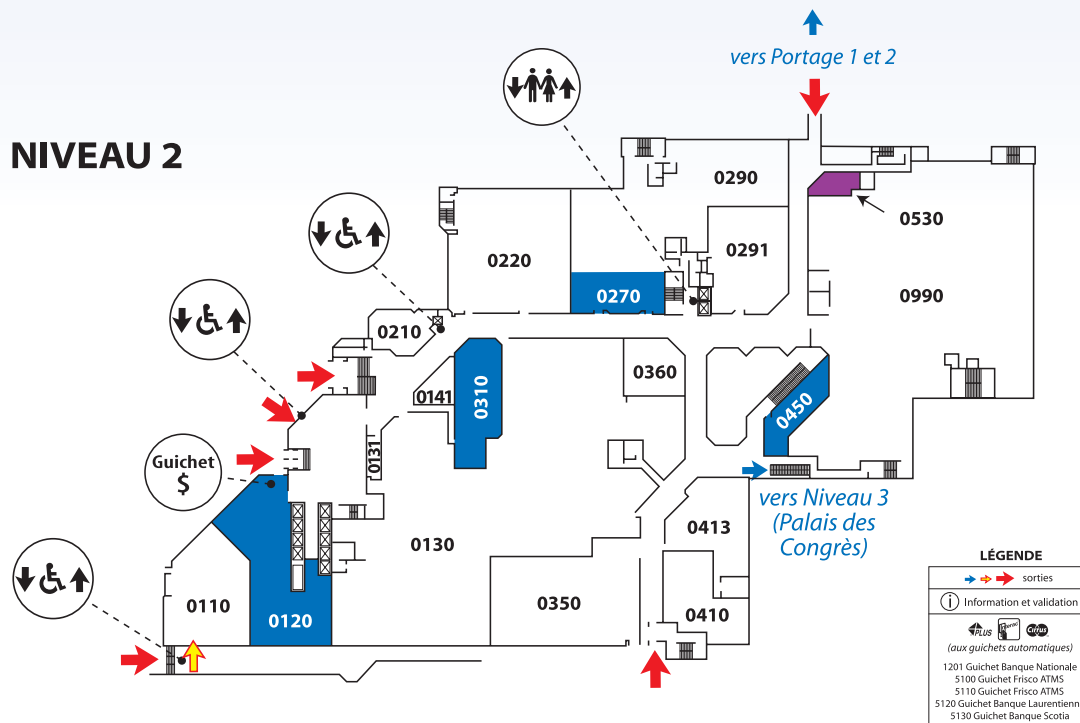

NIVEAU 1

Place du Centre, bureau d'administration (Aménagement Granrive inc.)
200, promenade du Portage, Gatineau (Québec) J8X 4B7
819 770-3740

NIVEAU 2

LÉGENDE

- sorties
- ⓘ Information et validation
- (aux guichets automatiques)
- 1201 Guichet Banque Nationale
- 5100 Guichet Frisco ATM
- 5110 Guichet Frisco ATM
- 5120 Guichet Banque Laurentienne
- 5130 Guichet Banque Scotia